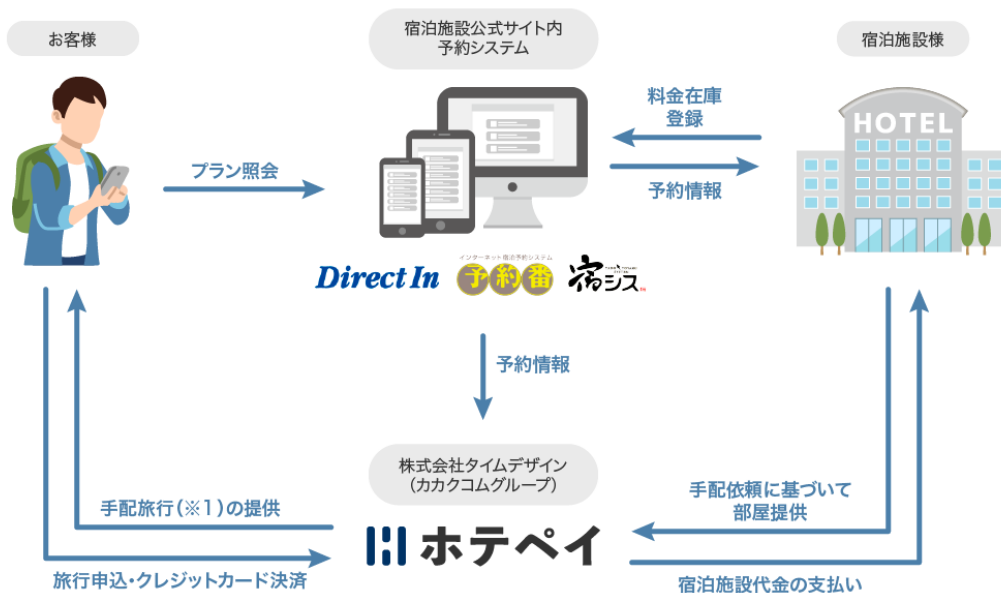

2020年1月15日

株式会社タイムデザイン

タイムデザイン、宿泊施設公式ウェブサイト内における クレジットカード決済サービス「ホテペイ」の提供を開始

宿泊施設予約システムとの連携で、顧客のクレジットカード決済が簡単に

株式会社タイムデザイン（本社：東京都渋谷区、代表取締役社長：高松 祐三）は、宿泊施設予約システムを提供するダイナテック株式会社（本社：東京都中央区、代表取締役社長：齋藤 克也）、株式会社キャディッシュ（本社：岐阜県高山市、代表取締役社長：千垣内 順）、および決済事業を手がける株式会社イーコンテキスト（本社：東京都渋谷区、代表取締役社長：踊 契三）と連携し、宿泊施設公式ウェブサイトですべて予約をする際に顧客のクレジットカード決済を可能とするサービス「ホテペイ™ (<https://www.hotelpay.jp>)」の提供を開始しました。なお2020年2月には、宿泊施設予約システムを提供する株式会社ウイング（本社：群馬県渋川市、取締役：塚越 教弘）との連携を開始する予定です。

宿泊施設は、ホテペイを導入することで、「ノーショウ時の代金の回収」や「予約時に外部の決済サイトに遷移することによるコンバージョン低下」など、従来の課題の解決に期待ができます。

<ホテペイの全体像>

(※1) 宿泊、運送その他の旅行に関するサービスについて、旅行者からの依頼に応じて、旅行業者がその手配（＝契約の代理、媒介又は取次ぎ）を行うものをいいます。ホテペイでは、宿泊の予約・販売に係る手配を、旅行者からの依頼に応じて、旅行業者である当社が行います。

<ホテペイ導入のメリット>

1. ノーショウ対策に寄与

- 事前決済を進めることで、無断キャンセル（ノーショウ）の抑止が期待できるとともに、ノーショウ発生時の代金回収リスクを回避できる

2. 会計処理が簡単に

- 最大月4回の入金サイクル。（※2）宿泊日基準での精算のため前受金処理の必要がなく、会計担当者の照合が簡単
- オンライン上での領収書発行のため、郵送が不要

3. 新たなプランの提案が可能に

- 「早割り」や「変更キャンセル不可プラン」など、割引をする代わりに早期に売上の確定が可能な新たなプランの設計ができる

4. 負担が少なく導入できる

- 既存の予約導線を変えることなく、宿泊施設予約システムとの連携が可能
- 1予約あたりにかかる費用は、予約料金に対する手数料と予約トランザクションフィーのみ
- 申し込みから約1週間で利用可能

（※2）月4回入金は追加手数料がかかります。

（※3）契約プランによって、異なります。

<連携する各社について>

■ダイナテック株式会社 (<https://www.dyn.co.jp/>)